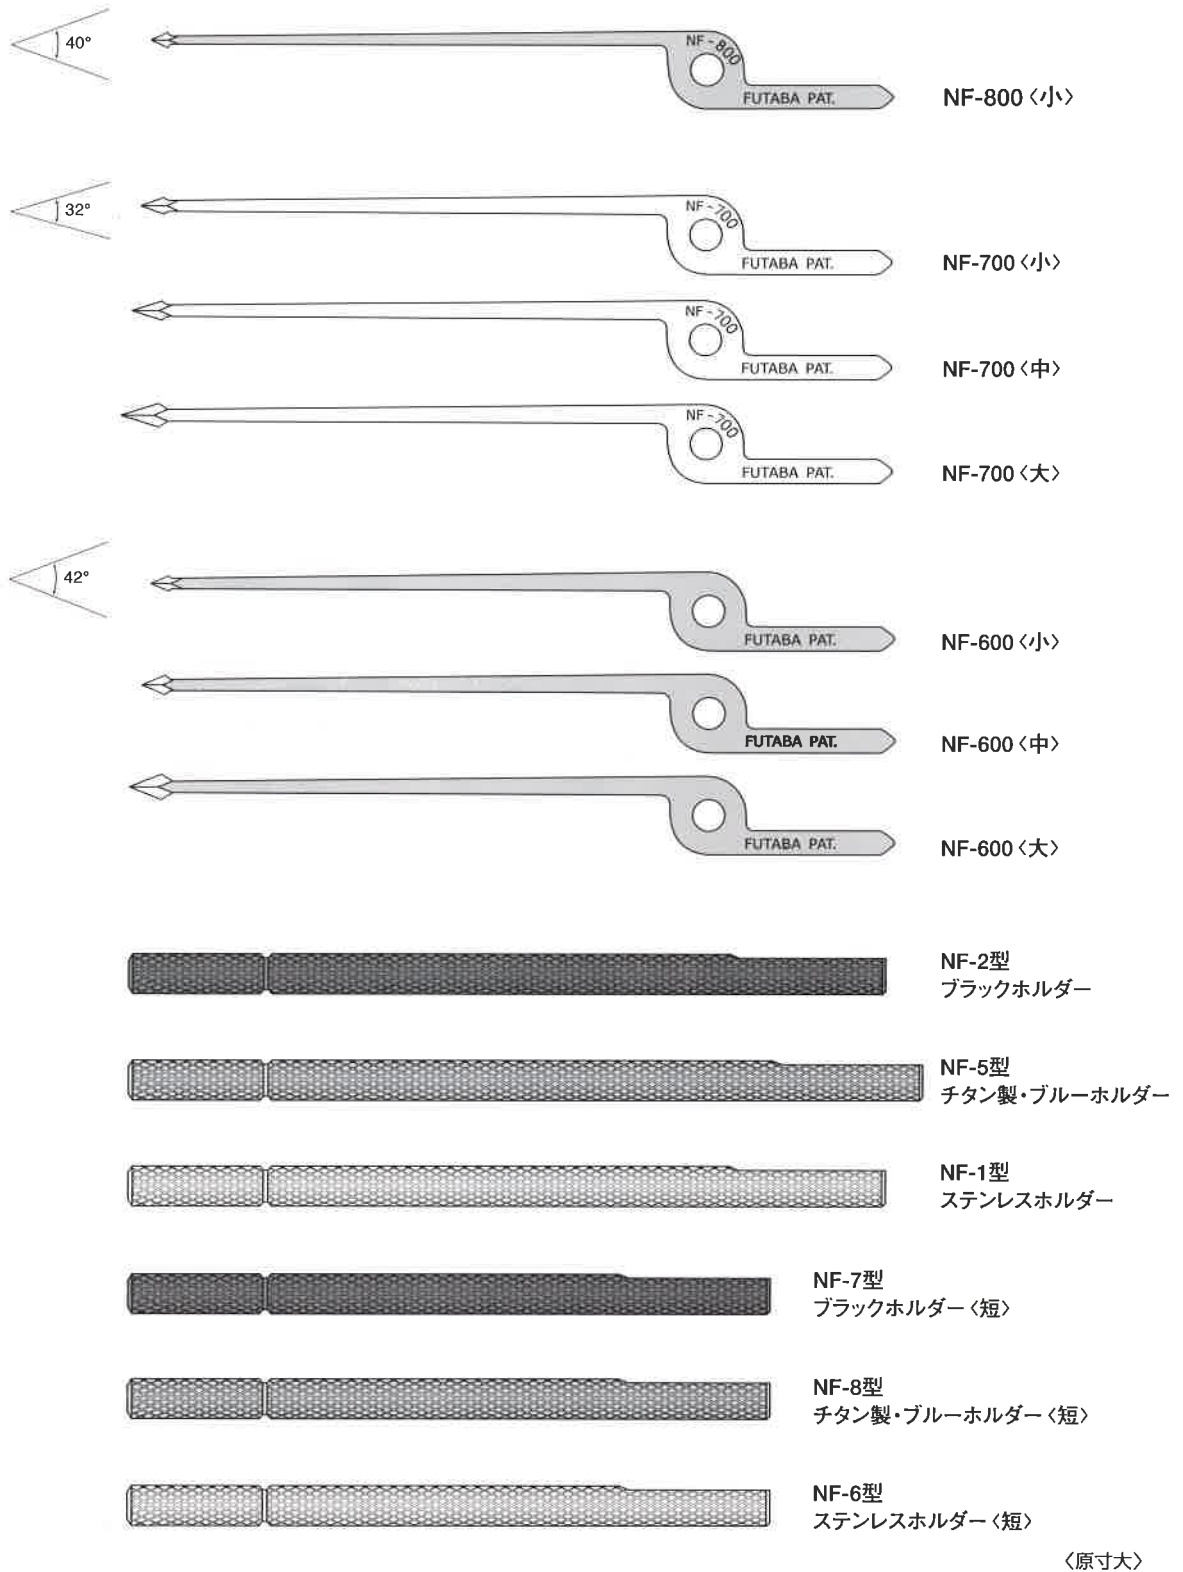

# フタバ鼓膜切開替刃刀

〈ディスポーザブル〉PAT.D.PAT.

## フタバ鼓膜切開替刃

常にシャープな切れ味を提供する替刃式の鼓膜切開刀です。